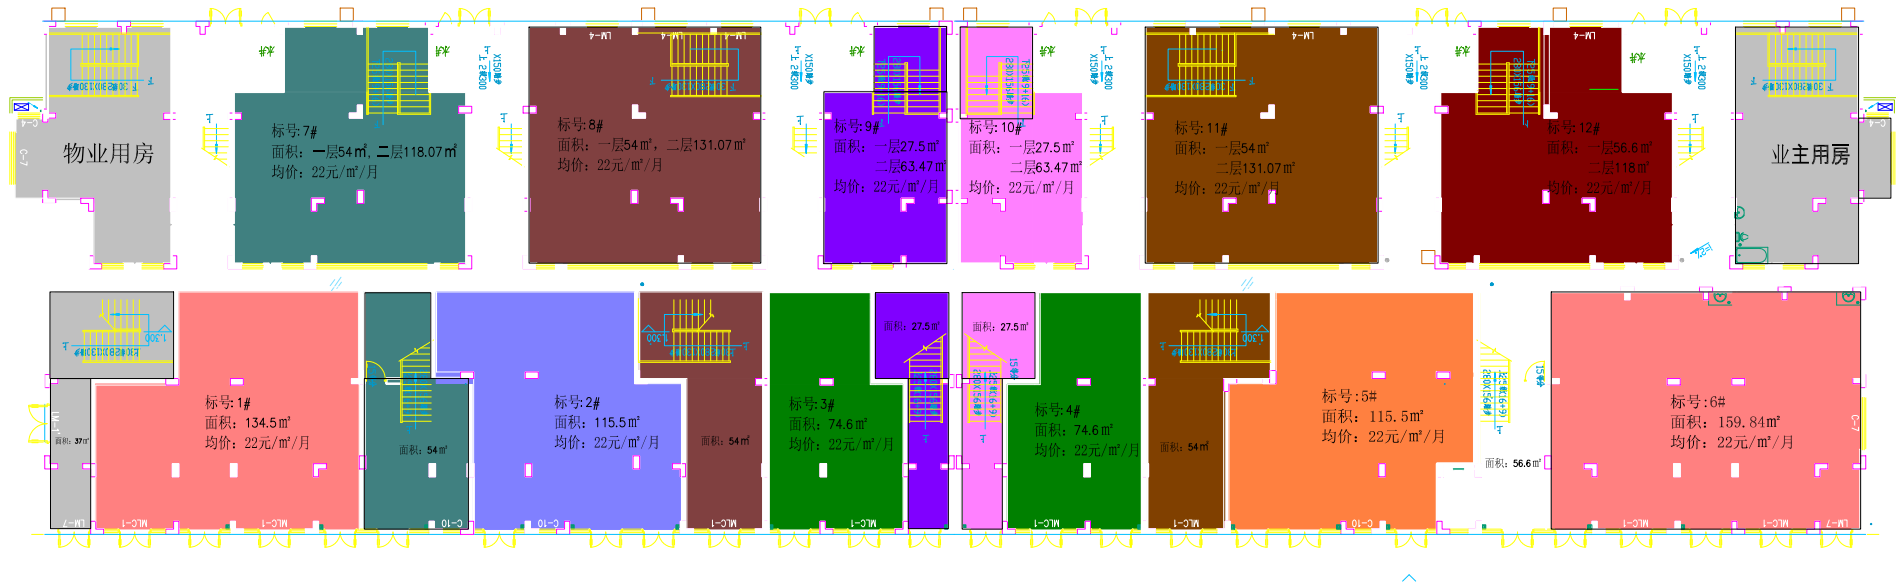

# 裕泰新村16#楼示意图（1-2层）

先锋路